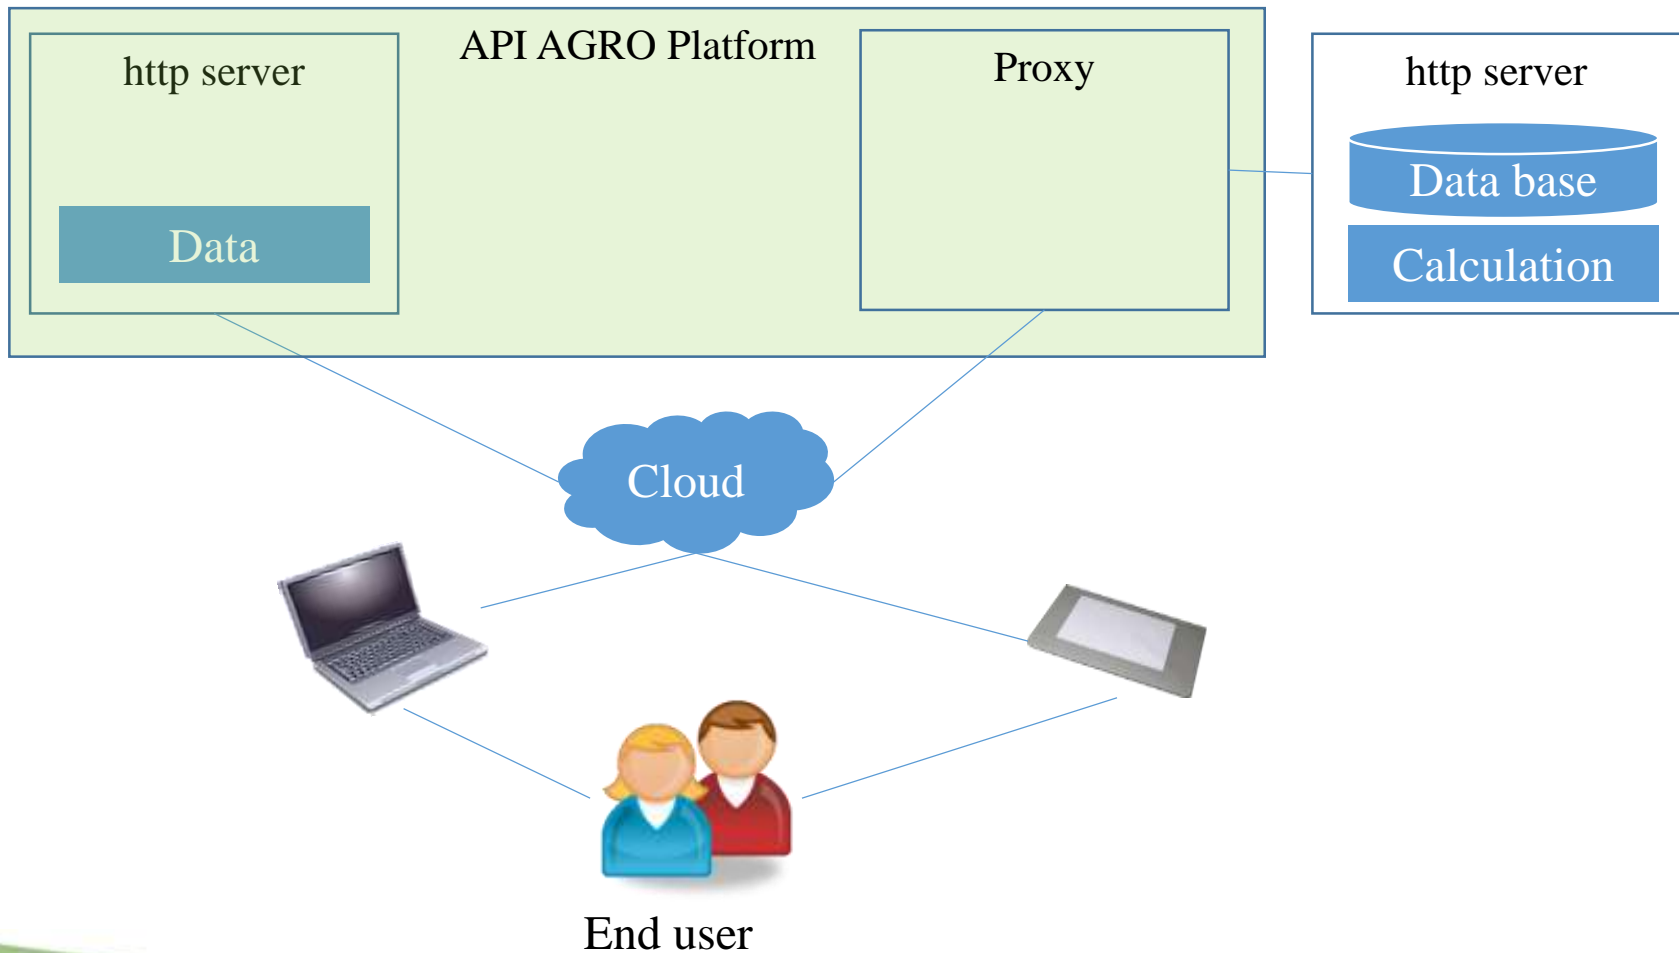

IT architecture